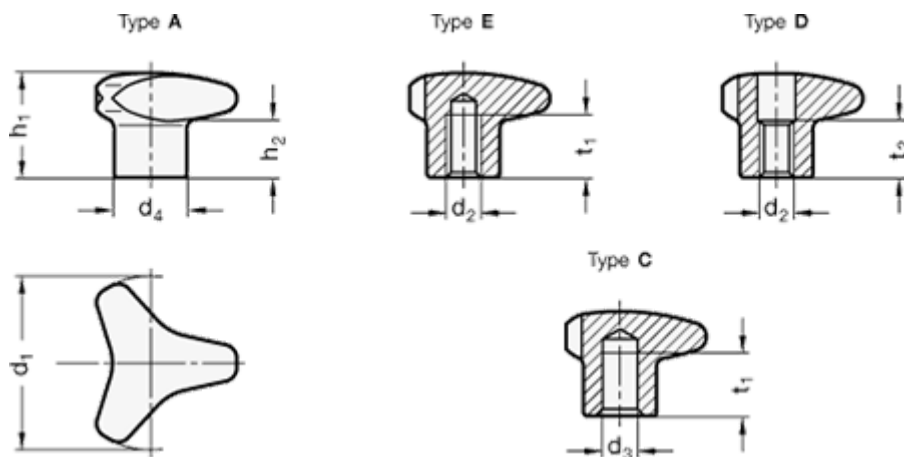

Varenummer: 205345440B8C  
 Beskrivelse: E+G Stjerneknop - GN 5345.4-40-B8-C

## Mål

d1 = 40  
 d2 = -  
 d3 H7 = B8  
 d4 = -  
 h1 = 26  
 h2 = 15  
 t1 min. = 15  
 t2 = -

Vægt (g) = 70